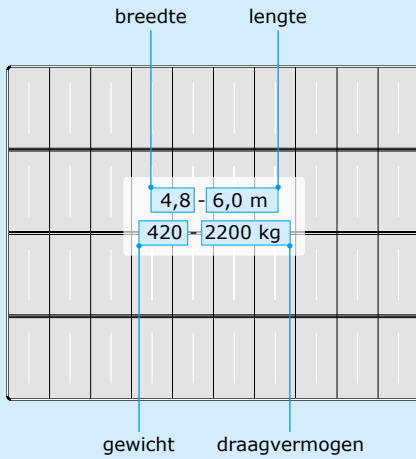

hoogte 212 mm

*Drijvend  
goed!*

	Lengte 1,8 m	Lengte 2,4 m	Lengte 3,0 m	Lengte 4,2 m	Lengte 6,0 m
Breedte 1,2 m	1,2 - 1,8 m 46 - 175 kg	1,2 - 2,4 m 50 - 225 kg	1,2 - 3,0 m 66 - 275 kg	1,2 - 4,2 m 89 - 400 kg	1,2 - 6,0 m 128 - 550 kg
Breedte 2,4 m	2,4 - 1,8 m 85 - 325 kg	2,4 - 2,4 m 105 - 450 kg	2,4 - 3,0 m 124 - 550 kg	2,4 - 4,2 m 167 - 775 kg	2,4 - 6,0 m 243 - 1100 kg
Breedte 3,6 m	3,6 - 1,8 m 122 - 500 kg	3,6 - 2,4 m 145 - 675 kg	3,6 - 3,0 m 175 - 850 kg	3,6 - 4,2 m 245 - 1150 kg	3,6 - 6,0 m 338 - 1650 kg
Breedte 4,8 m	4,8 - 1,8 m 160 - 650 kg	4,8 - 2,4 m 203 - 865 kg	4,8 - 3,0 m 235 - 1100 kg	4,8 - 4,2 m 327 - 1550 kg	4,8 - 6,0 m 420 - 2200 kg
Breedte 6,0 m	6,0 - 1,8 m 200 - 800 kg	6,0 - 2,4 m 218 - 1100 kg	6,0 - 3,0 m 294 - 1400 kg	6,0 - 4,2 m 378 - 1925 kg	6,0 - 6,0 m 537 - 2750 kg