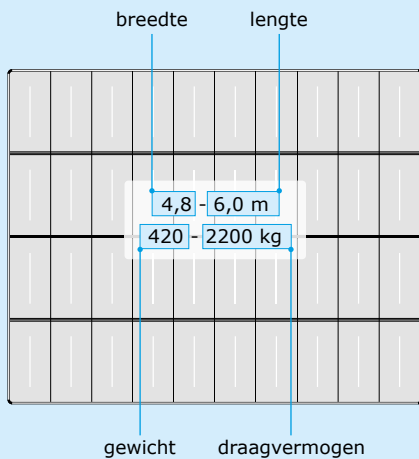

hoogte 212 mm

Drijvend goed!

	Lengte 2,4 m	Lengte 3,0 m	Lengte 4,2 m	Lengte 6,0 m
Breedte 1,2 m	1,2 - 2,4 m 50 - 225 kg	1,2 - 3,0 m 66 - 275 kg	1,2 - 4,2 m 89 - 400 kg	1,2 - 6,0 m 128 - 550 kg
Breedte 2,4 m		2,4 - 3,0 m 124 - 550 kg	2,4 - 4,2 m 167 - 775 kg	2,4 - 6,0 m 243 - 1100 kg
Breedte 3,6 m		3,6 - 3,0 m 175 - 850 kg	3,6 - 4,2 m 245 - 1150 kg	3,6 - 6,0 m 338 - 1650 kg
Breedte 4,8 m		4,8 - 3,0 m 235 - 1100 kg	4,8 - 4,2 m 327 - 1550 kg	4,8 - 6,0 m 420 - 2200 kg
Breedte 6,0 m		6,0 - 3,0 m 294 - 1400 kg	6,0 - 4,2 m 378 - 1925 kg	6,0 - 6,0 m 537 - 2750 kg